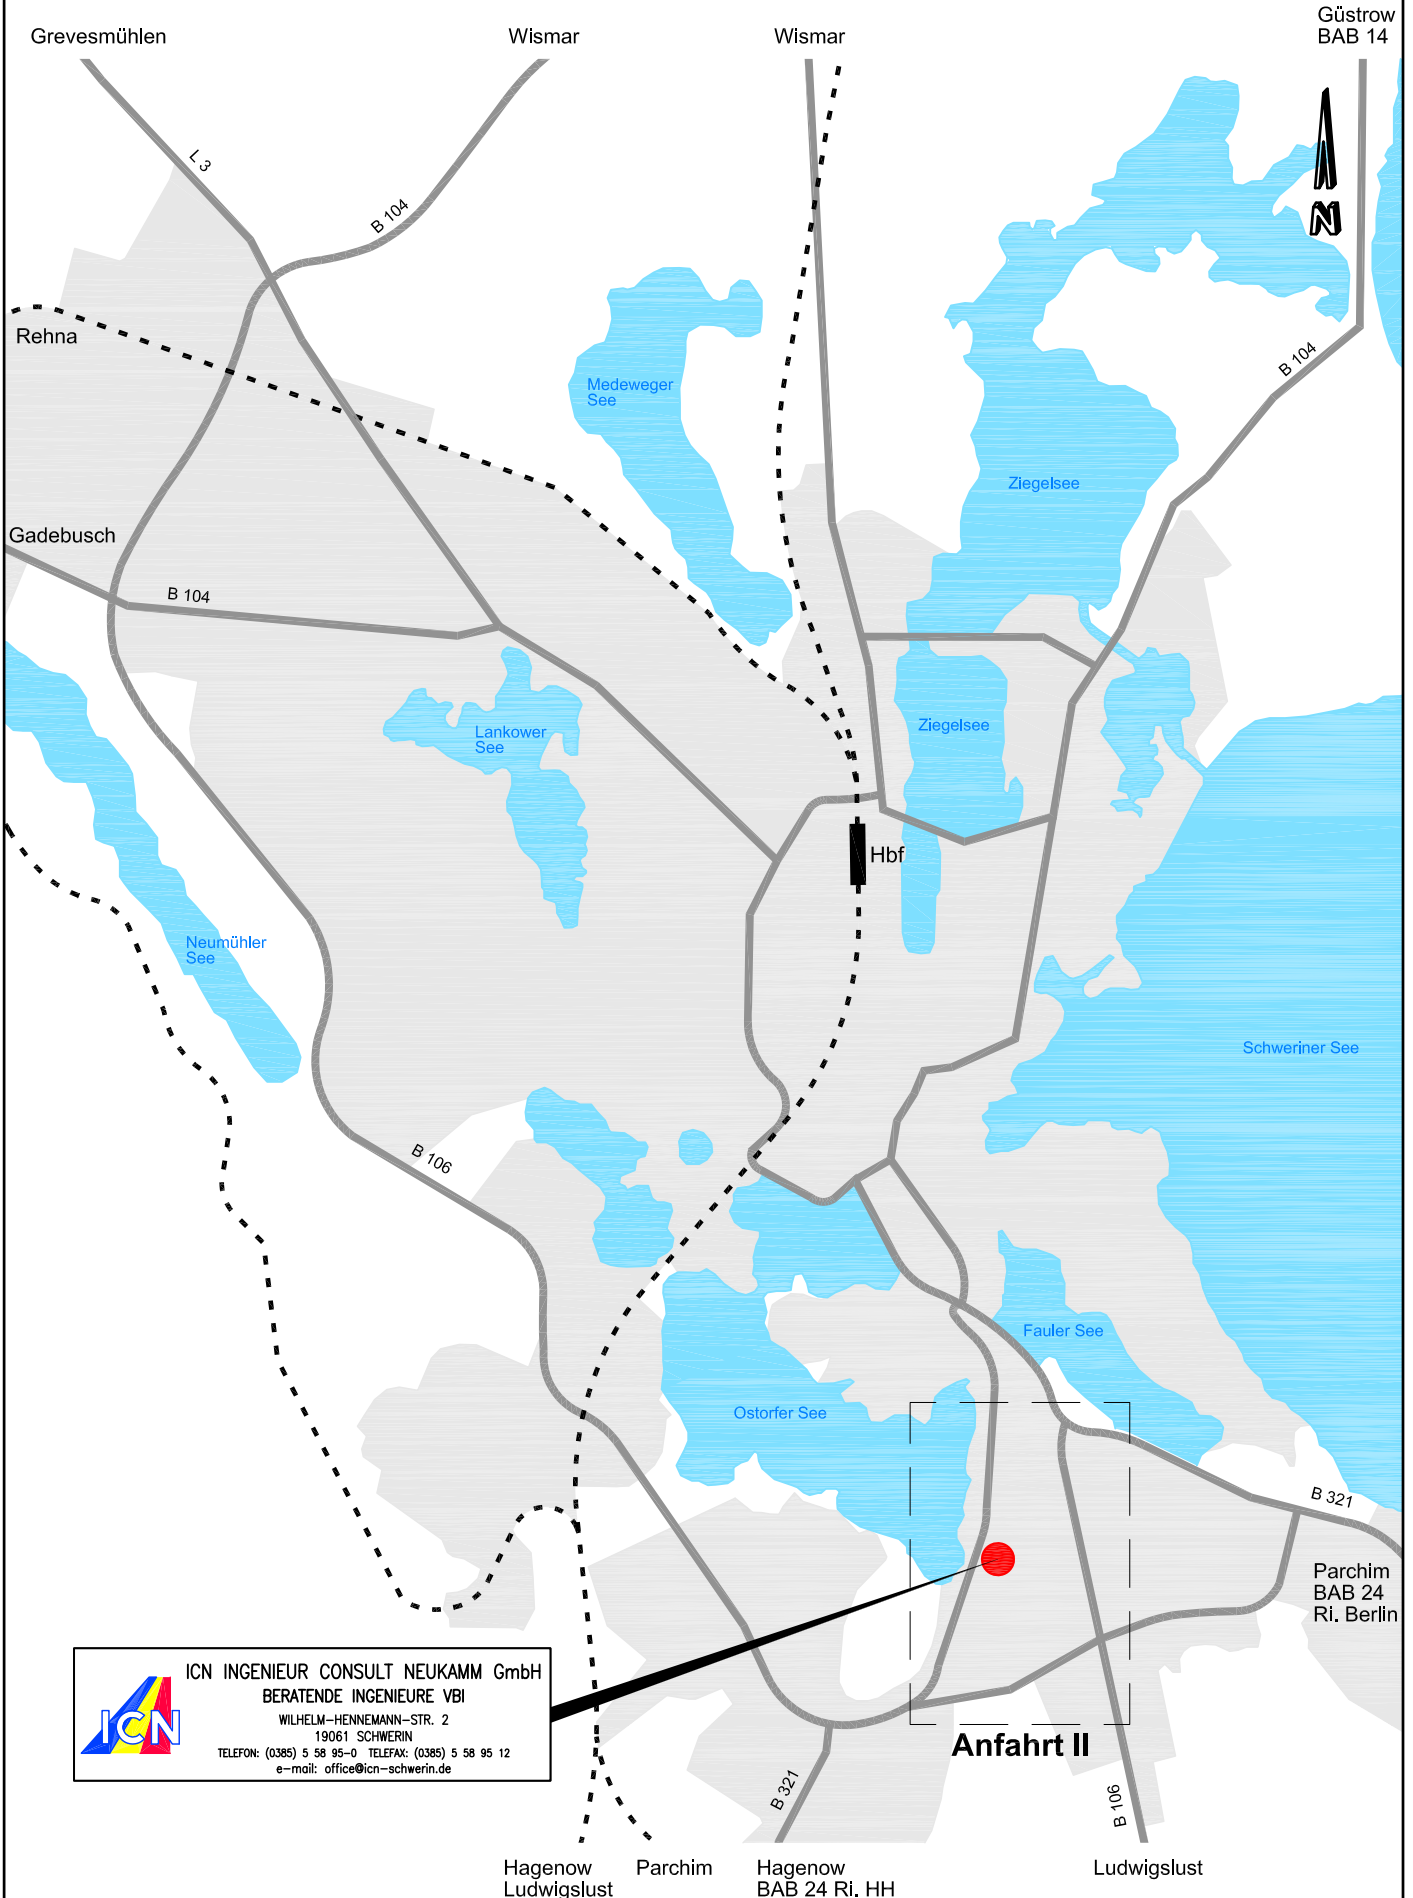

Anfahrt I

ICN INGENIEUR CONSULT NEUKAMM GmbH
BERATENDE INGENIEURE VBI
WILHELM-HENNEMANN-STR. 2
19061 SCHWERIN
TELEFON: (0385) 5 58 95-0 TELEFAX: (0385) 5 58 95 12
e-mail: office@icn-schwerin.de